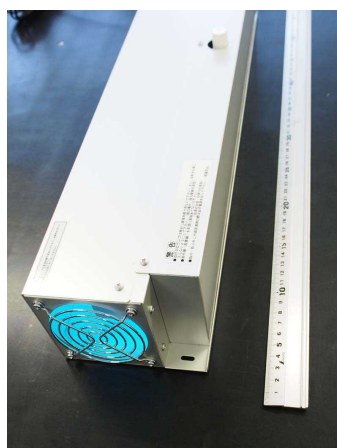

# LECEF-IB 殺菌灯ユニット FAN仕様 GL10/15W

空気除菌専用の照明ユニットです。FANで空気を送り、直接殺菌線が出ませんので、任意の場所に置くだけで使用できます。

筒型構造で側面より吸気、反対面より除菌した空気を排気します。

空間除菌・抗ウイルスで一般的な部屋・事務所・更衣室などの空気除菌に適しています。10/15Wの高出力タイプの常時点灯型です。

排気側には、遮光板を追加殺菌線のもれを防ぎます。

定格 AC100V50/60Hz 26(20)W 20畳間を3-5時間で除菌

GL15(10)W—紫外線出力 4.9(2.7)W

紫外線照射強度 51(27)μW/Cm<sup>2</sup> ( ) は10W仕様

電源コード中間スイッチ付き FAN0.74m<sup>3</sup>/min \*電気消毒器で医療器具ではありません。

紫外線は人体および対象物へ影響があります、別紙使用上の注意を確認してご利用ください。