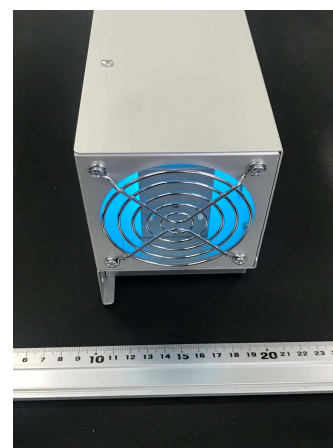

# LECEF-IB 殺菌灯ユニット FAN仕様 GL10/15W

空気除菌専用の照明ユニットです。FANで空気を送り、直接殺菌線が出ませんので、任意の場所に置くだけで使用できます。

筒型構造で側面より吸気、反対面より除菌した空気を排気します。

空間除菌・抗ウイルスで一般的な部屋・事務所・更衣室などの空気除菌に適しています。10/15Wの高出力タイプの常時点灯型です。

排気側には、遮光板を追加殺菌線のもれを防ぎます。

定格 AC100V50/60Hz 26(20)W 20畳間を3-5時間で除菌

GL15(10)W—紫外線出力 4.9(2.7)W

紫外線照射強度 51(27)μW/Cm<sup>2</sup> ( ) は10W仕様

電源コード中間スイッチ付き FAN0.74m<sup>3</sup>/min \*電気消毒器で医療器具ではありません。

紫外線は人体および対象物へ影響があります、別紙使用上の注意を確認してご利用ください。