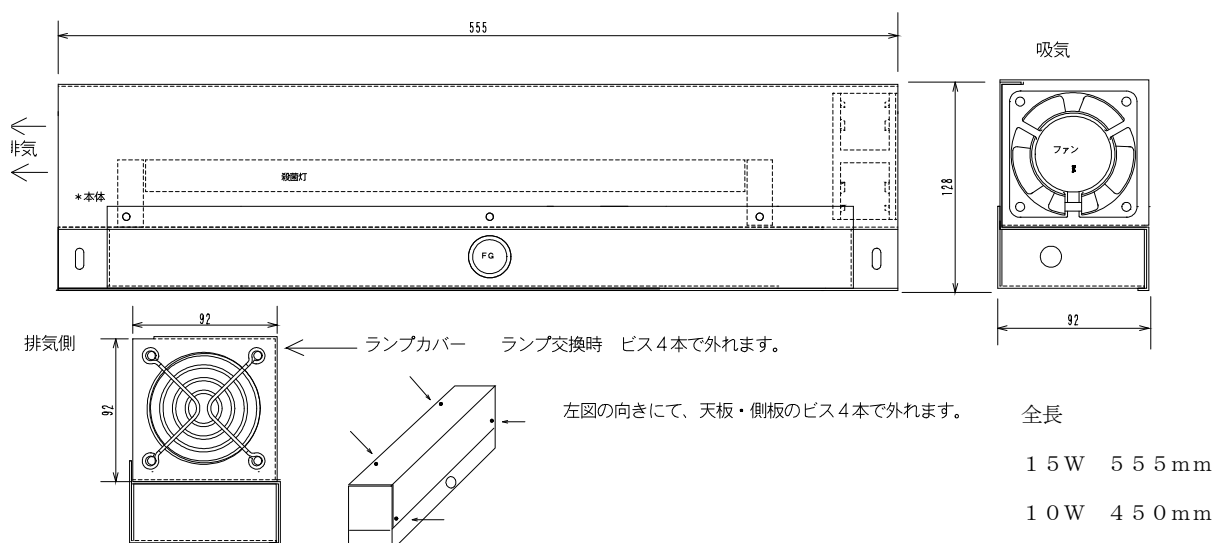

# LECEF-IB 殺菌灯ユニット FAN仕様 GL10/15W

空気除菌専用の照明ユニットです。FANで空気を送り、直接殺菌線が出ませんので、任意の場所に置くだけで使用できます。

筒型構造で側面より吸気、反対面より除菌した空気を排気します。

空間除菌・抗ウイルスで一般的な部屋・事務所・更衣室などの空気除菌に適しています。10/15Wの高出力タイプの常時点灯型です。

排気側には、遮光板を追加殺菌線のもれを防ぎます。

定格 AC100V50/60Hz 26(20)W 20畳間を3-5時間で除菌

GL15(10)W—紫外線出力 4.9(2.7)W

紫外線照射強度 51(27)μW/Cm<sup>2</sup> ( ) は10W仕様

電源コード中間スイッチ付き FAN0.74m<sup>3</sup>/min \*電気消毒器で医療器具ではありません。

紫外線は人体および対象物へ影響があります、別紙使用上の注意を確認してご利用ください。